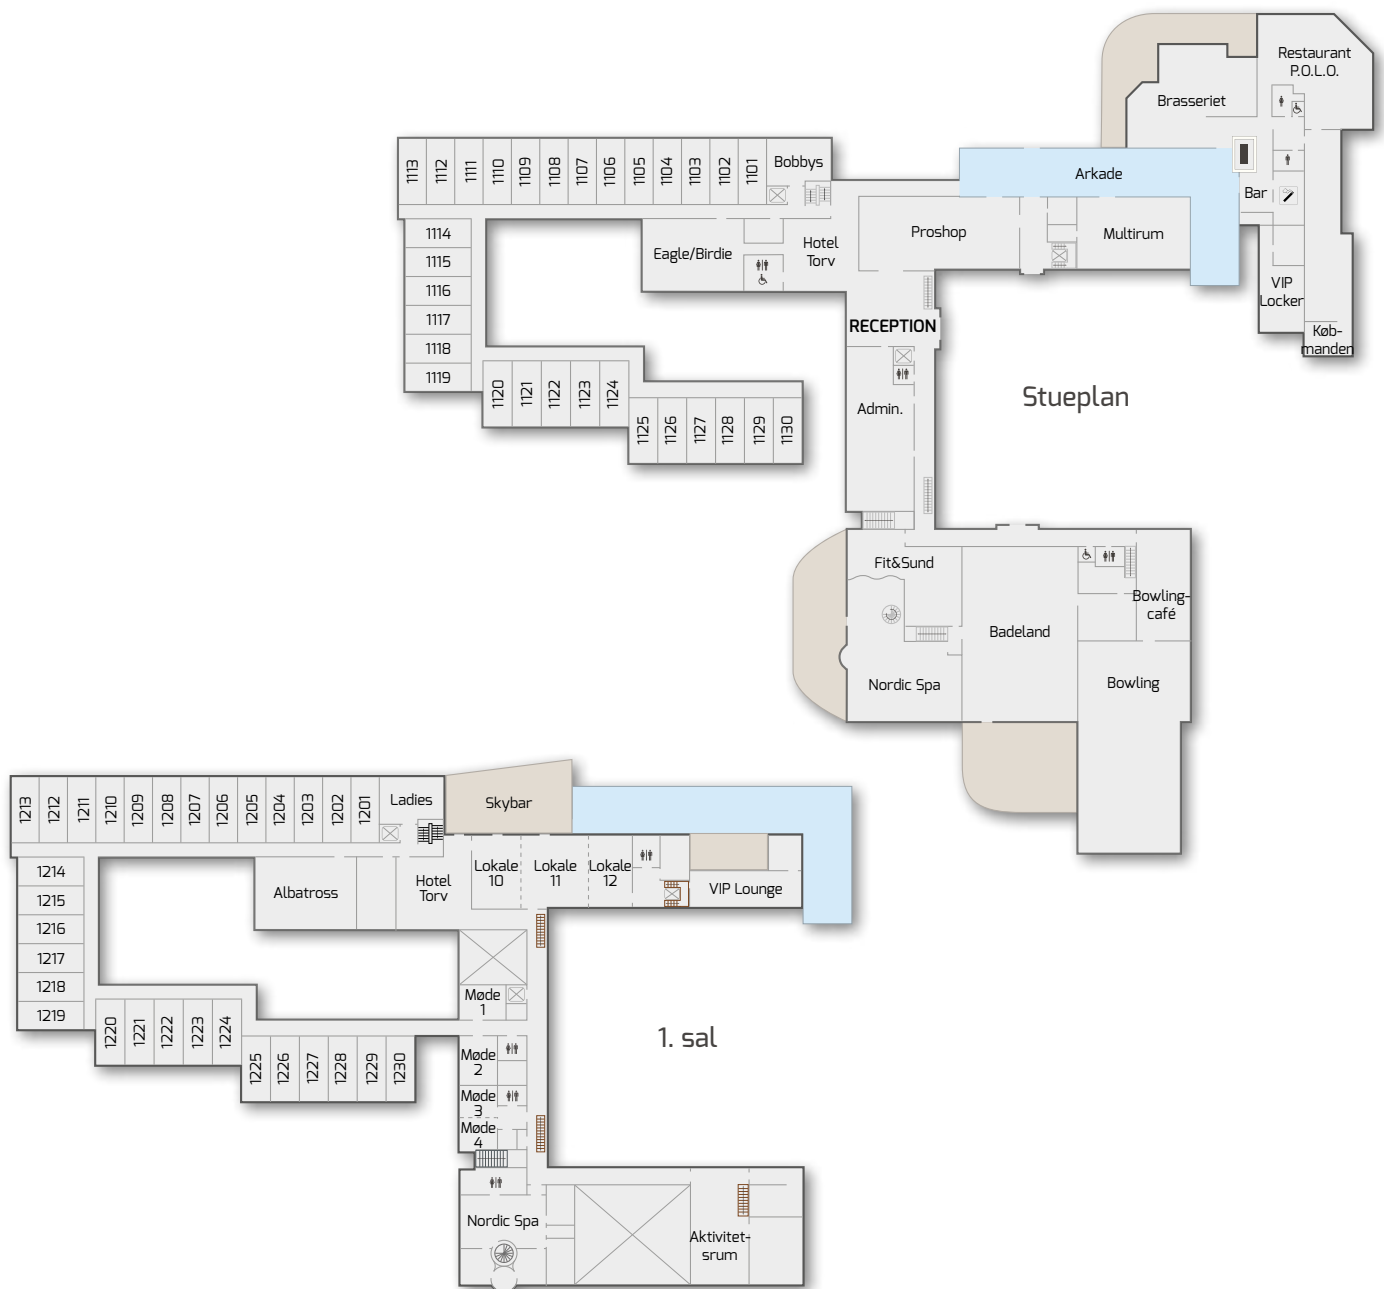

Oversigtskort

Himmerland Golf & Spa Resort råder over 60 hotelværelser og 40 feriehuse. Konferencecenteret består af 14 lokaler, heraf 1 VIP Lounge samt hyggelige pause- og netværksområder. Dertil byder resortet på et væld af øvrige faciliteter og aktiviteter og vores uddannede meetovator sørger for, at I altid får det bedste ud af jeres arrangement. Der er gratis parkering på vores store p-plads.

Himmerland Golf & Spa Resort Centervej 1, Gatten, 9640 Farsø +45 9649 6100 hgcc@himmerlandgolf.dk www.himmerlandgolf.dk